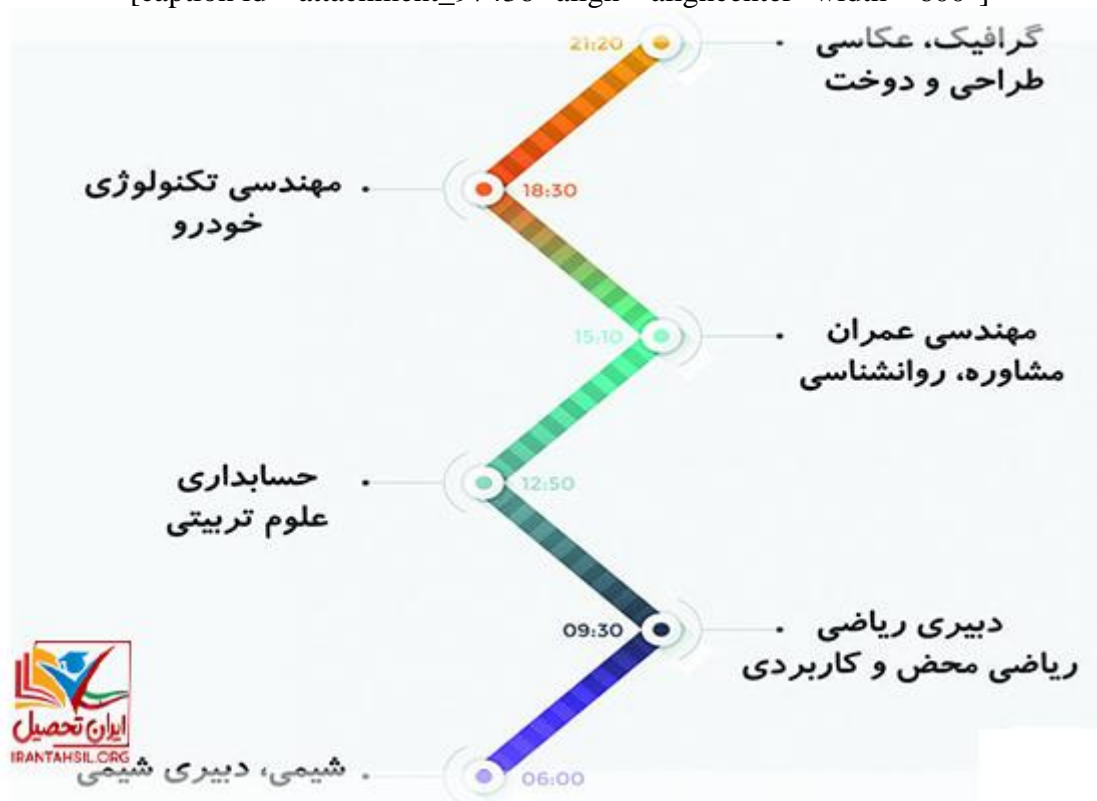

[caption id="attachment_97436" align="aligncenter" width="600"]

[/caption] رشته های مورد نیاز استخدام آموزش و پرورش

پذیرش در رشته های مورد نیاز استخدام آموزش و پرورش برای فارغ التحصیلان فوق دیپلم تا دکتری امکان پذیر خواهد بود.

لیست رشته های استخدامی آموزش و پرورش

شغل	رشته های مورد نیاز جهت استخدام
دبیر ریاضی	دبیری ریاضی (لیسانس، فوق لیسانس) - ریاضی کلیه گرایش ها (لیسانس، فوق لیسانس) - آمار کلیه گرایش ها (لیسانس، فوق لیسانس)
دبیر تربیت بدنی	معلم تربیت بدنی و علوم ورزشی (لیسانس، فوق لیسانس) - تربیت بدنی و (علوم ورزشی کلیه گرایش ها (لیسانس، فوق لیسانس)
دبیر زبان و ادبیات انگلیسی	دبیری زبان انگلیسی (لیسانس، فوق لیسانس) - زبان انگلیسی کلیه گرایش ها ((لیسانس، فوق لیسانس
دبیر ادبیات فارسی	دبیری ادبیات فارسی (لیسانس، فوق لیسانس)، زبان و ادبیات فارسی کلیه (گرایش ها (لیسانس، فوق لیسانس